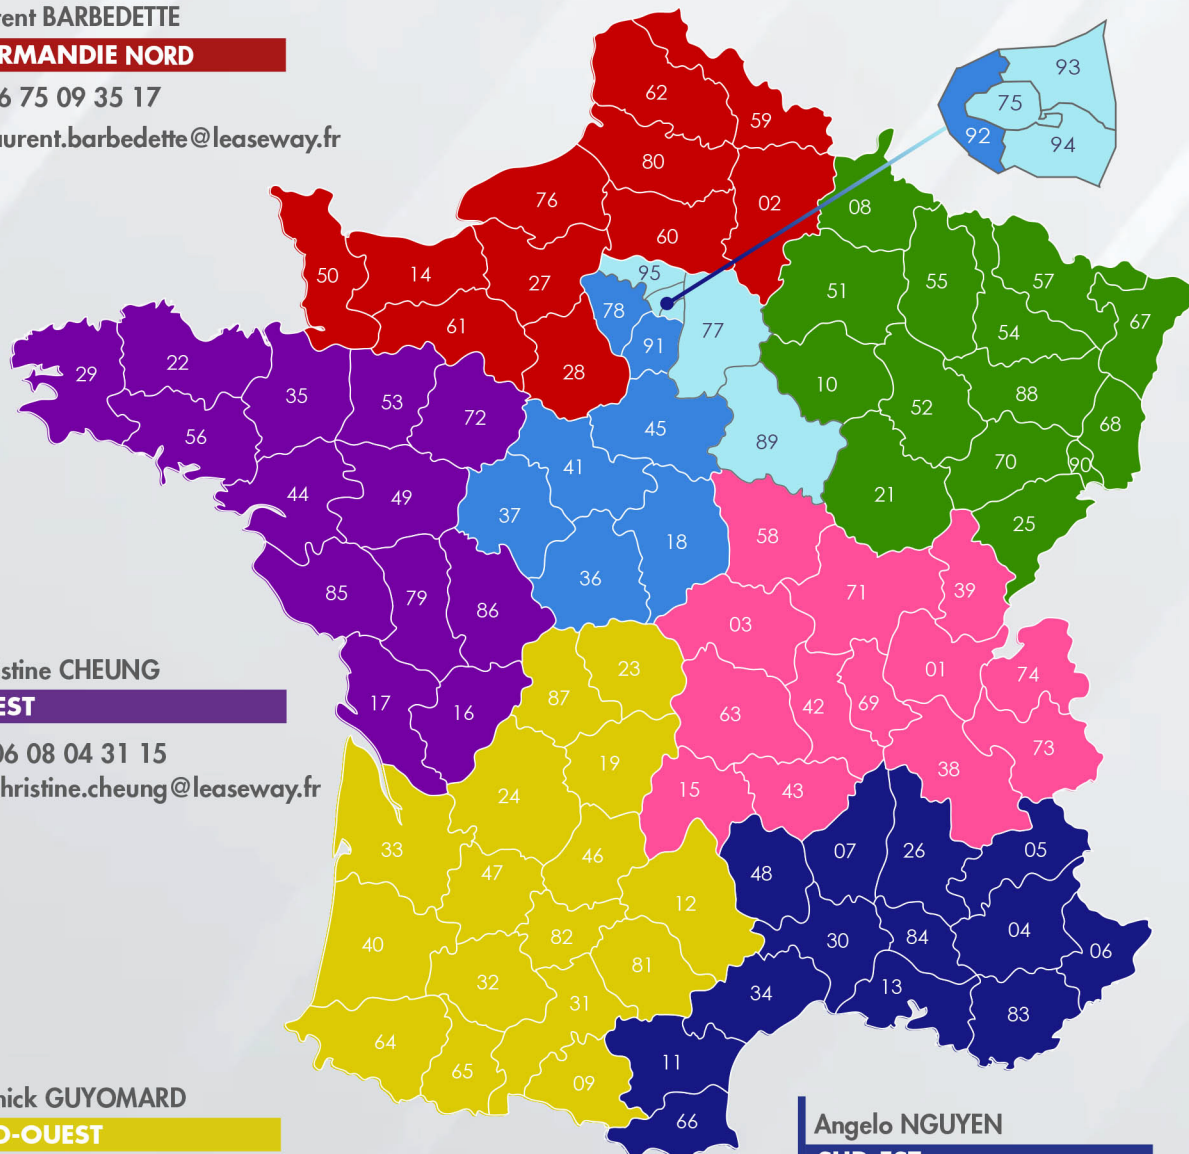

LEASEWAY

LEADER DU VEHICULE DE REMPLACEMENT

Responsables Régionaux 2024

Laurent BARBEDETTE

NORMANDIE NORD

☎ 06 75 09 35 17

✉ laurent.barbedette@leaseway.fr

Marine POUPIN

ILE DE FRANCE 1

☎ 06 84 88 18 68

✉ marine.poupin@leaseway.fr

Sacha ATZORI

ILE DE FRANCE 2

☎ 06 79 91 14 74

✉ sacha@leaseway.fr

Jérôme ABRY

GRAND-EST

☎ 07 86 16 47 85

✉ jerome.abry@leaseway.fr

Christine CHEUNG

OUEST

☎ 06 08 04 31 15

✉ christine.cheung@leaseway.fr

Jeanick BOTHOREL ETCHEBERRY

RHÔNE-ALPES

☎ 06 08 15 73 64

✉ jeanick.bothorel@leaseway.fr

Yannick GUYOMARD

SUD-OUEST

☎ 06 71 93 58 57

✉ yannick.guyomard@leaseway.fr

Angelo NGUYEN

SUD-EST

☎ 06 71 93 52 72

✉ angelo.nguyen@leaseway.fr

avatacar
les garages proches de vous